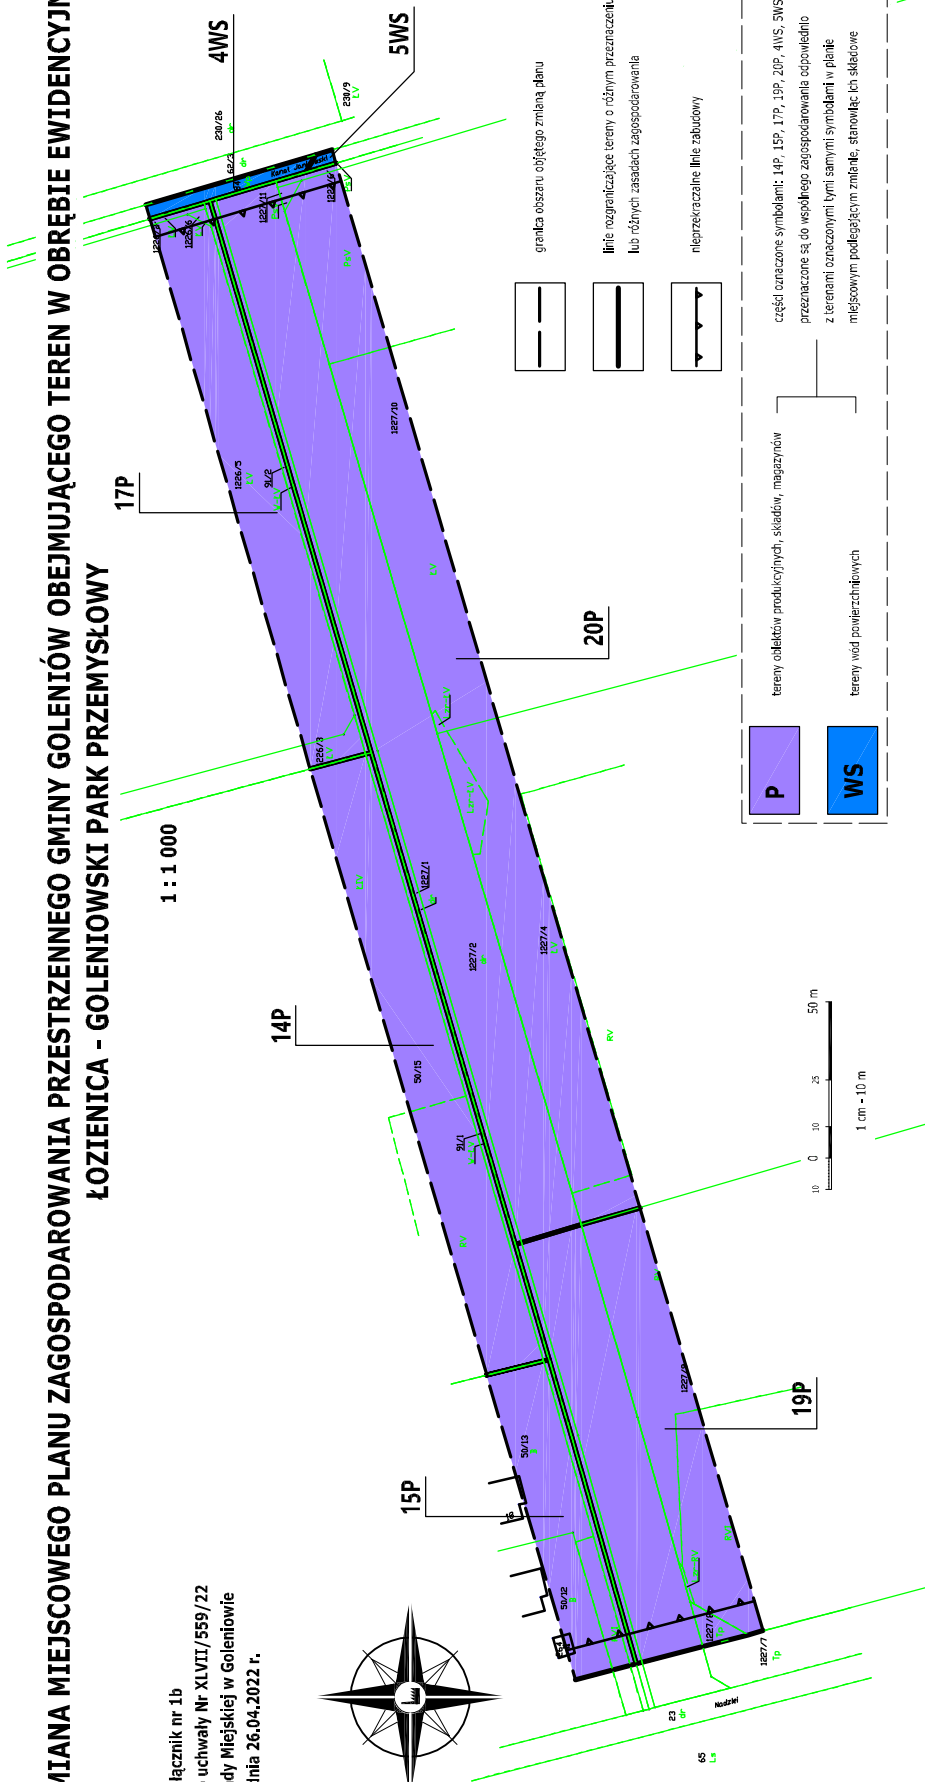

ZMIANA MIEJSCOWEGO PLANU ZAGOSPODAROWANIA PRZESTRZENNEGO GMINY GOLENIÓW OBEJMUJĄCEGO TEREN W OBRĘBIE EWIDENCYJNYM ŁOZIENICA - GOLENIOWSKI PARK PRZEMYSŁOWY

Załącznik nr 1b
do uchwały Nr XLVII/559/22
Rady Miejskiej w Goleszowie
z dnia 26.04.2022 r.

1 : 1 000

granica obszaru objętego zmianą planu

linie rozgraniczające tereny o różnym przeznaczeniu lub różnych zasadach zagospodarowania

nieprzekraczalne linie zabudowy

P tereny obiektów produkcyjnych, składów, magazynów

WS tereny wód powierzchniowych

części oznaczone symbolami: 14P, 15P, 17P, 19P, 20P, 4WS, 5WS, przeznaczone są do wspólnego zagospodarowania odpowiednio z terenami oznaczonymi tymi samymi symbolami w planie miejscowym podlegającym zmianie, stanowiąc ich składowe