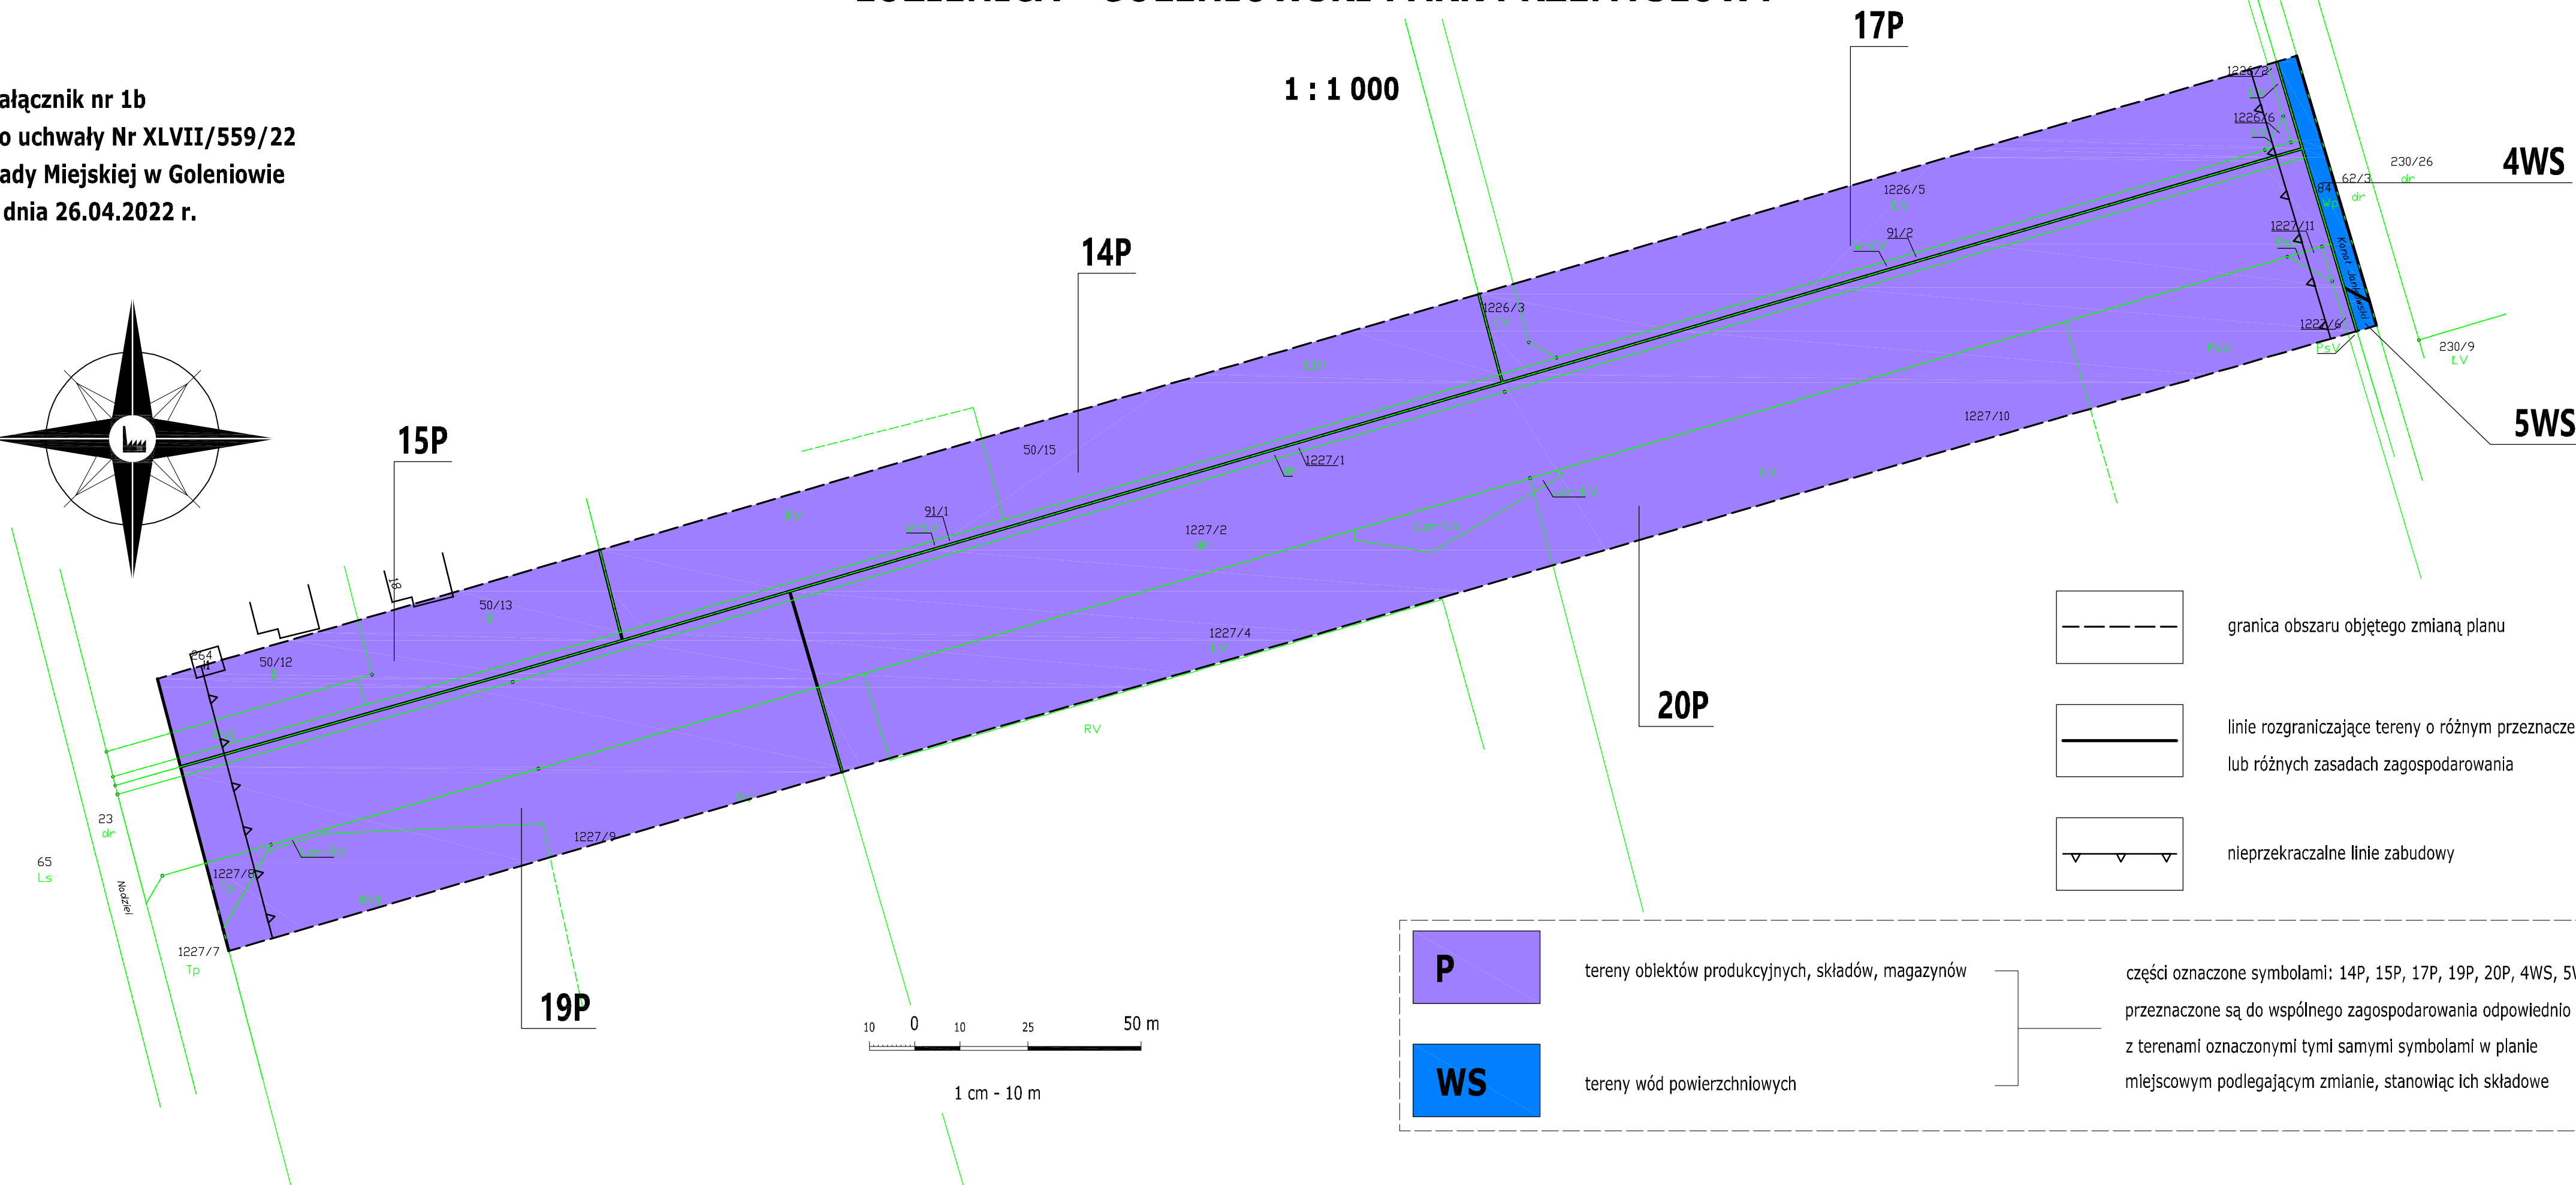

ZMIANA MIEJSCOWEGO PLANU ZAGOSPODAROWANIA PRZESTRZENNEGO GMINY GOLENIÓW OBEJMUJĄCEGO TEREN W OBRĘBIE EWIDENCYJNYM ŁOZIENICA - GOLENIOWSKI PARK PRZEMYSŁOWY

Załącznik nr 1b
do uchwały Nr XLVII/559/22
Rady Miejskiej w Goleniowie
z dnia 26.04.2022 r.

1 : 1 000

-  granica obszaru objętego zmianą planu
-  linie rozgraniczające tereny o różnym przeznaczeniu lub różnych zasadach zagospodarowania
-  nieprzekraczalne linie zabudowy

P	tereny obiektów produkcyjnych, składów, magazynów	} części oznaczone symbolami: 14P, 15P, 17P, 19P, 20P, 4WS, 5WS, przeznaczone są do wspólnego zagospodarowania odpowiednio z terenami oznaczonymi tymi samymi symbolami w planie miejscowym podlegającym zmianie, stanowiąc ich składowe
WS	tereny wód powierzchniowych	